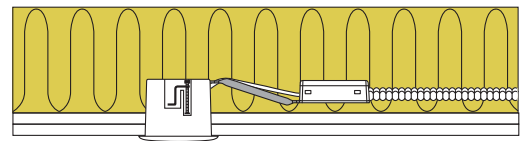

Produktbeskrivelse:

Luna Quick install er en kipbar downlight med bagmonteret lyskilde, godkendt til direkte indbygning i isolering og brændbart materiale.

Skrueløs kabelafastning og ledningsmontering i terminalboks, sikrer en hurtig og smidig montering med minimal brug af værktøj.

Luna Quick install fastgøres vha. skruer og er også velegnet til akustiklofter.

Indbygningshøjden på kun 63 mm, sikrer mange anvendelsesmuligheder.

Det er muligt at montere med kabel eller 16 mm flexrør.

Tekniske data:

Spænding:	220-240VAC 50 Hz
Godkendt lyskilde:	Max. 6W LED (max. lyskildehøjde 56 mm)
Kipvinkel:	28°
Fatning:	GU10
Beskyttelse:	Klasse II, IP44
Materiale:	Aluminium/Plast
Videresløfning:	Ja (3G1,5 mm ²)
Godkendelser:	LVD, RoHS, CE
Garanti:	2 års systemgaranti

Leveres også i en smart 10-pack, som minimerer emballageforbruget og miljøpåvirkningen.

Findes også med lyskilde.

Varenr.:	EAN Nr.:	Hulmål:	Ydre mål:	Farve:	Beskrivelse:
10001	5713080100014	Ø75 mm	Ø88 mm	Mat hvid	Rund
10002	5713080100021	Ø75 mm	Ø88 mm	Børstet alu.	Rund
10003	5713080100038	Ø75 mm	88 x 88 mm	Mat hvid	Firkantet
10004	5713080100045	Ø75 mm	88 x 88 mm	Børstet alu.	Firkantet
10005	5713080100052	Ø75 mm	Ø88 mm	Mat sort	Rund
10006	5713080100069	Ø75 mm	Ø88 mm	Kobber	Rund
10007	5713080100076	Ø75 mm	Ø88 mm	Hvid	Rund
10401	5713080104012	Ø75 mm	Ø88 mm	Mat hvid	Rund - 10-pack
10402	5713080104029	Ø75 mm	Ø88 mm	Børstet alu.	Rund - 10-pack