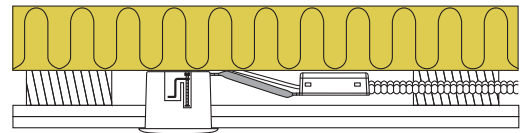

Produktbeskrivelse:

Luna Quick install er en kipbar downlight med bagmonteret lyskilde, godkendt til direkte indbygning i isolering og brændbart materiale.

Skrueløs kabelafastning og ledningsmontering i terminalboks, sikrer en hurtig og smidig montering med minimal brug af værktøj.

Luna Quick install fastgøres vha. skruer og er også velegnet til akustiklofter.

Indbygningshøjden på kun 63 mm, sikrer mange anvendelsesmuligheder.

Det er muligt at montere med kabel eller 16 mm flexrør.

Tekniske data:

Spænding:	220-240VAC 50 Hz
Godkendt lyskilde:	Max. 6W LED (max. lyskildehøjde 56 mm)
Kipvinkel:	28°
Fatning:	GU10
Beskyttelse:	Klasse II, IP44
Materiale:	Aluminium/Plast
Videresløfning:	Ja (3G1,5 mm ²)
Godkendelser:	LVD, RoHS, CE
Garanti:	2 års systemgaranti

Leveres også i en smart 10-pack, som minimerer emballageforbruget og miljøpåvirkningen.

Findes også med lyskilde.

Varenr.:	EAN Nr.:	Hulmål:	Ydre mål:	Farve:	Beskrivelse:
10001	5713080100014	Ø75 mm	Ø88 mm	Mat hvid	Rund
10002	5713080100021	Ø75 mm	Ø88 mm	Børstet alu.	Rund
10003	5713080100038	Ø75 mm	88 x 88 mm	Mat hvid	Firkantet
10004	5713080100045	Ø75 mm	88 x 88 mm	Børstet alu.	Firkantet
10005	5713080100052	Ø75 mm	Ø88 mm	Mat sort	Rund
10006	5713080100069	Ø75 mm	Ø88 mm	Kobber	Rund
10007	5713080100076	Ø75 mm	Ø88 mm	Hvid	Rund
10401	5713080104012	Ø75 mm	Ø88 mm	Mat hvid	Rund - 10-pack
10402	5713080104029	Ø75 mm	Ø88 mm	Børstet alu.	Rund - 10-pack