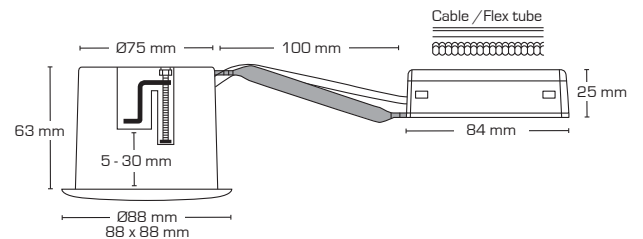

Luna Quick install fastgøres vha. skruer og er også velegnet til akustiklofter.

Indbygningshøjden på kun 63 mm, sikrer mange anvendelsesmuligheder.

Det er muligt at montere med kabel eller 16 mm flexrør.

Tekniske data:

Spænding:	220-240VAC 50 Hz
Godkendt lyskilde:	Max. 6W LED (max. lyskildehøjde 56 mm)
Kipvinkel:	28°
Fatning:	GU10
Beskyttelse:	Klasse II, IP44
Materiale:	Aluminium/Plast
Videresløfning:	Ja (3G1,5 mm ²)
Godkendelser:	LVD, RoHS, CE
Garanti:	2 års systemgaranti

Leveres også i en smart 10-pack, som minimerer emballageforbruget og miljøpåvirkningen.

Findes også med lyskilde.

Varenr.:	EAN Nr.:	Hulmål:	Ydre mål:	Farve:	Beskrivelse:
10001	5713080100014	Ø75 mm	Ø88 mm	Mat hvid	Rund
10002	5713080100021	Ø75 mm	Ø88 mm	Børstet alu.	Rund
10003	5713080100038	Ø75 mm	88 x 88 mm	Mat hvid	Firkantet
10004	5713080100045	Ø75 mm	88 x 88 mm	Børstet alu.	Firkantet
10005	5713080100052	Ø75 mm	Ø88 mm	Mat sort	Rund
10006	5713080100069	Ø75 mm	Ø88 mm	Kobber	Rund
10007	5713080100076	Ø75 mm	Ø88 mm	Hvid	Rund
10401	5713080104012	Ø75 mm	Ø88 mm	Mat hvid	Rund - 10-pack
10402	5713080104029	Ø75 mm	Ø88 mm	Børstet alu.	Rund - 10-pack